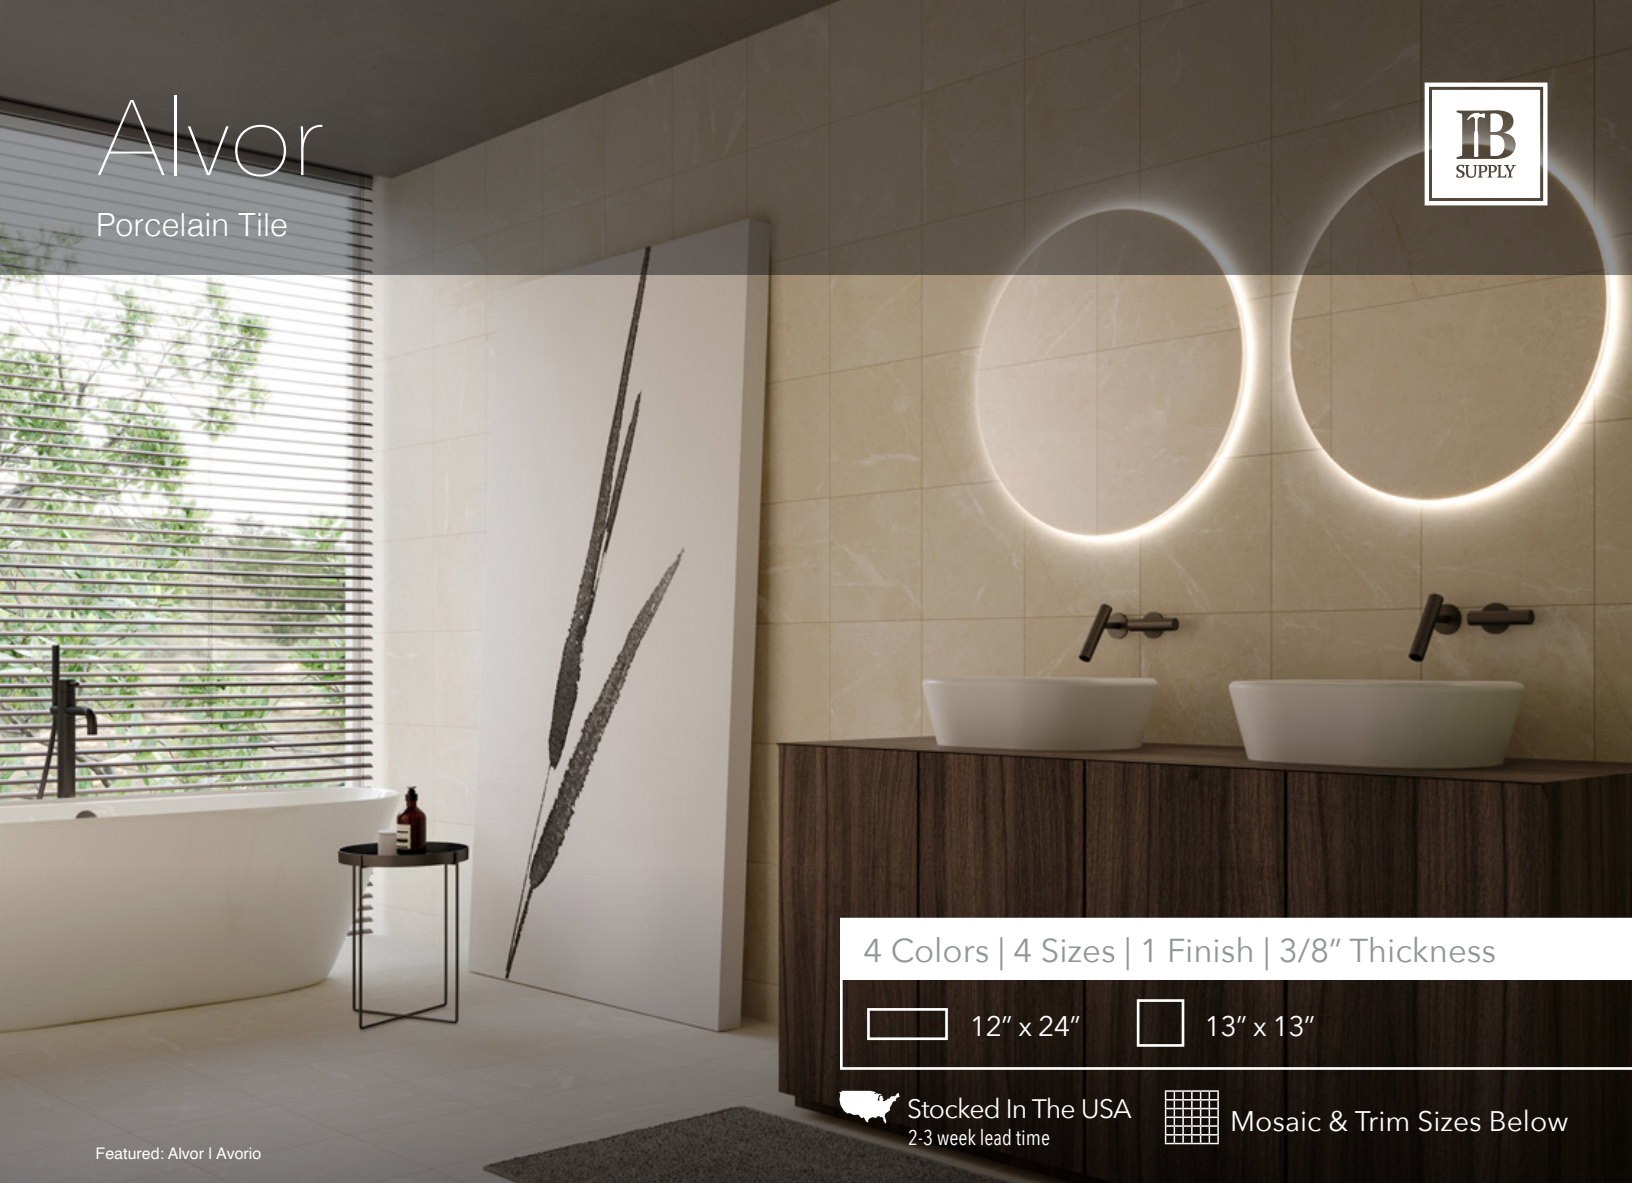

Alvor

Porcelain Tile

4 Colors | 4 Sizes | 1 Finish | 3/8" Thickness

12" x 24"

13" x 13"

Stocked In The USA
2-3 week lead time

Mosaic & Trim Sizes Below

Featured: Alvor | Avorio

Details	Test	Method	Results	Packing	Pcs/Box	SF/Box	Lbs/Box
Sizes: 12" x 24" 13" x 13"	Breaking Strength	ANSI - (lbf)	≥300	12" x 24"	8pcs	15.5 SF	58.80 Lbs
		ISO - (N)	>1300	13" x 13"	11pcs	12.92 SF	45.42 Lbs
Additional Sizes: (2" x 2") 12" x 12" Mosaic Sheet 3" x 12" Bullnose	Water Absorption	ANSI / ISO - (%)	< 0.5%	2" x 2" Mosaic	10pcs	9.69 SF	34.6 Lbs
				3" x 12" Bullnose	20pcs	-	16.5 Lbs
3/8" Thickness Finish: Matte	DCOF	ANSI - DCOF (Wet)	Matte ≥0.65				
		ISO - R Value	Matte R9				
	Frost Resistance	ANSI / ISO	Resistant				

Stocked Colors 12" x 24" & 13" x 13"

Symbols